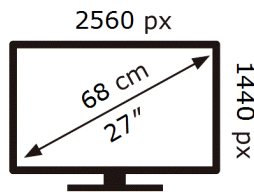

ENERG 

Samsung

S27F610EAU

22 kWh/1000h

2019/2013