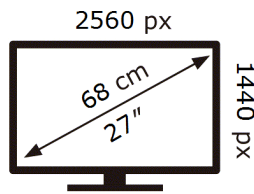

**ENERG** 

Samsung

S27F612EAU

**22** kWh/1000h

2019/2013