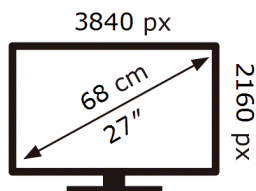

**ENERG** 

Samsung

S27FG902XU

**26** kWh/1000h

ABCDEF **G**

**HDR**

**44** kWh/1000h

2019/2013