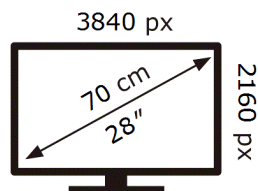

**ENERG**

Samsung

S28BG700EP

**27** kWh/1000h

ABCDEF **G**

**HDR**

**55** kWh/1000h

2019/2013