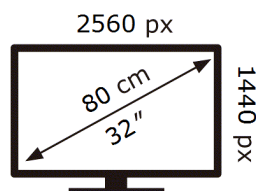

**ENERG** 

Samsung

S32BG652EU

**30** kWh/1000h

ABCDEF **G**

**HDR**

**83** kWh/1000h

2019/2013