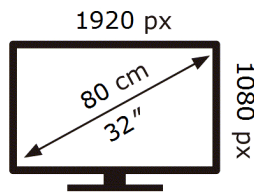

**ENERG** 

Samsung

S32C390EAU

**27** kWh/1000h

2019/2013