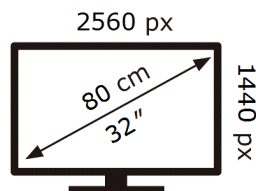

**ENERG** ⚡

Samsung

S32CG552EU

**33** kWh/1000h

ABCDEF **G**

**HDR**

**64** kWh/1000h

2019/2013