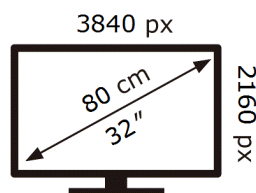

**ENERG**

Samsung

S32D806UBU

**33** kWh/1000h

ABCDEF **G**

**HDR**

**58** kWh/1000h

2019/2013