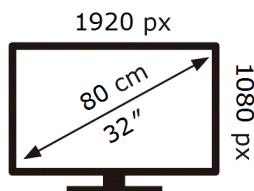

**ENERG** ⚡

Samsung

S32DG300EU

**26** kWh/1000h

ABCDEF **G**

**35** kWh/1000h

2019/2013