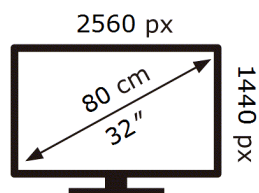

**ENERG** 

Samsung

S32DG500EU

**32** kWh/1000h

ABCDEF **G**

**53** kWh/1000h

2019/2013