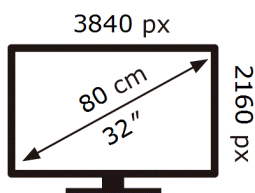

**ENERG** ⚡

**SAMSUNG**

S32DG802SU

**47** kWh/1000h

ABCDEF **G**

**65** kWh/1000h

2019/2013