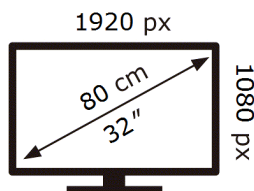

**ENERG** 

Samsung

S32DM502EU

**26** kWh/1000h

ABCDEF **G**

**38** kWh/1000h

2019/2013