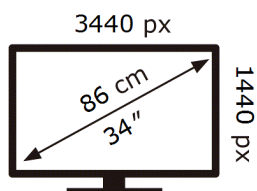

**ENERG** 

**SAMSUNG**

S34C652UAA

**32** kWh/1000h

ABCDEF **G**

**HDR**

**52** kWh/1000h

2019/2013