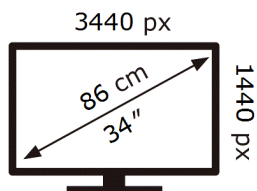

**ENERG** 

Samsung

S34C654UAA

**32** kWh/1000h

ABCDEF **G**

**52** kWh/1000h

2019/2013