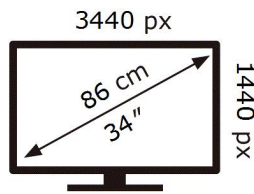

**ENERG** 

**SAMSUNG**

S34J550WQR

**28** kWh/1000h

2019/2013