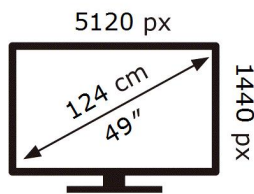

**ENERG**

**SAMSUNG**

S49CG954EU

**45** kWh/1000h

ABCDEF **G**

**HDR**

**147** kWh/1000h

2019/2013