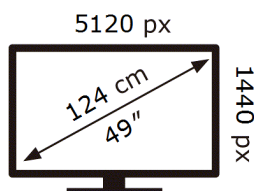

**ENERG** 

Samsung

S49DG912SU

**49** kWh/1000h

ABCDEF **G**

**54** kWh/1000h

2019/2013