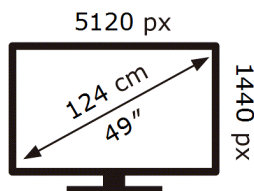

**ENERG** 

Samsung

S49DG912SU

**49** kWh/1000h

ABCDEF **G**

**HDR**

**54** kWh/1000h

2019/2013