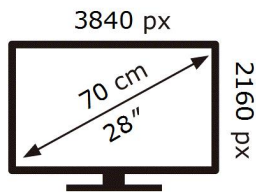

ENERG 

SAMSUNG

U28E590DSL

29 kWh/1000h

2019/2013