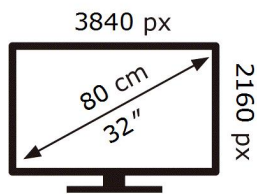

ENERG 

SAMSUNG

U32J590UQU

47 kWh/1000h

2019/2013