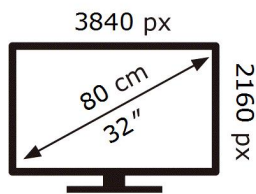

ENERG

SAMSUNG

U32J592UQU

47 kWh/1000h

2019/2013