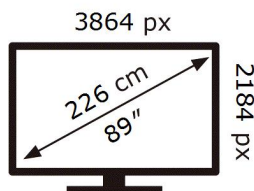

ENERG

SAMSUNG

MNA89MS1BAC

535 kWh/1000h

ABCDEF **G**

HDR

658 kWh/1000h

2019/2013