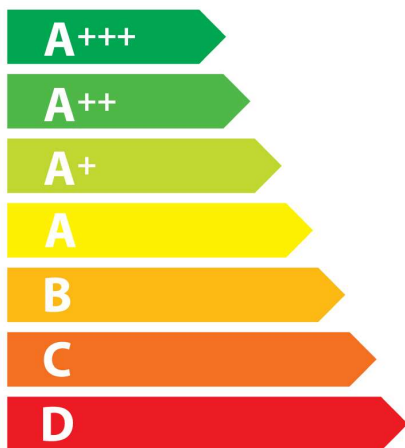

ENERG
енергия · ενέργεια

Y IJA
IE IA

SAMSUNG

NK24C9804WB

A+

47
kWh/annum

ABCDEF G

ABCDEF G

ABCDEF G

66dB

65/2014

ENERG

енергия · ενέργεια
ENERGI

SAMSUNG

NK24C9804WB

A+

47
kWh/yil

ABCDEF G

ABCDEF G

ABCDEF G

66dB

65/2014

ЕНЕРГО
ЕФЕКТИВНІСТЬ

SAMSUNG