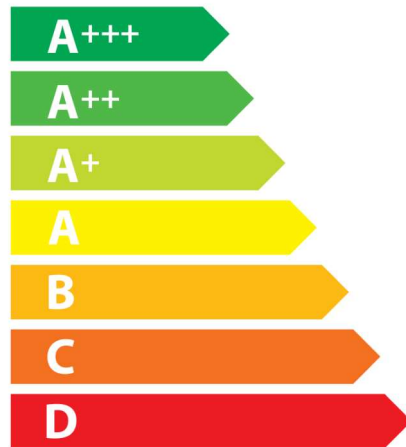

ЕНЕРГО
ЕФЕКТИВНІСТЬ

SAMSUNG

NK24C9804WB

A+

47
кВт•г/рік

ABCDEF G

ABCDEF G

ABCDEF G

66дБ

№ 28 від 2018 р.