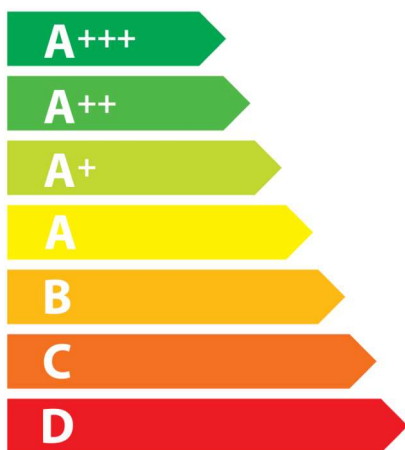

ENERG
енергия · ενέργεια

Y IJA
IE IA

SAMSUNG

NK24C9804WB

A+

47
kWh/annum

ABCDEF G

ABCDEF G

ABCDEF G

66dB

65/2014

ENERG

енергия · ενέργεια
ENERGI

SAMSUNG

NK24C9804WB

A+