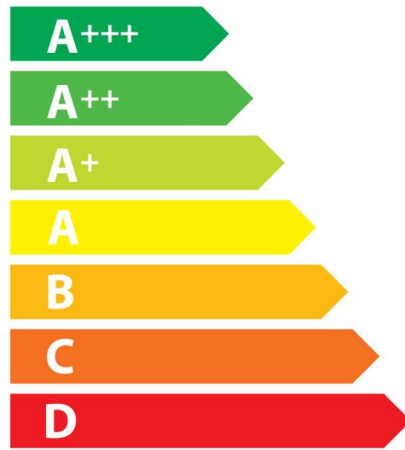

ENERG
енергия · ενέργεια

Y IJA
IE IA

SAMSUNG

NK24C9804WB

A+

47
kWh/annum

ABCDEF G

ABCDEF G

ABCDEF G

66dB

65/2014

ENERG

енергия · ενέργεια
ENERGI

SAMSUNG

NK24C9804WB

A+

ENERGY

SAMSUNG

NK24C9804WB

A+

47
kWh/annum

ABCDEF G

ABCDEF G

ABCDEFG