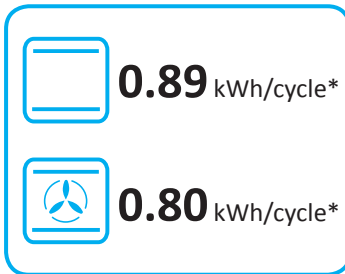

ENERG
енергия · ενέργεια

SAMSUNG NV68R5545CB

* цикъл · cyklus · portion · zykus · πρόγραμμα · ciclo · tsükkel · ohjelma · ciklus
ciklas · cikls · čiklu · cyclus · cykl · ciclu · program · cykel

65/2014