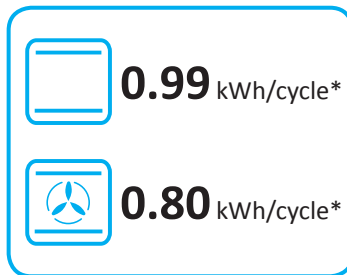

## SAMSUNG NV70K1310BS/EG

\* цикл · cyklus · portion · zyklus · πρόγραμμα · ciclo · tsükkel · ohjelma · ciklus  
ciklas · cikls · čiklu · cyclus · cykl · ciclu · program · cykel

65/2014