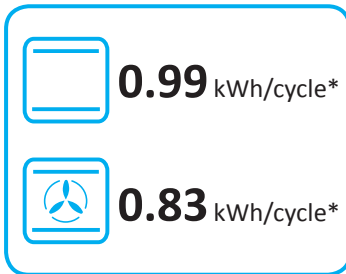

## SAMSUNG NV75M5572RS

\* цикъл · cyklus · portion · zykus · πρόγραμμα · ciclo · tsükkel · ohjelma · ciklus  
ciklas · cikls · čiklu · cyclus · cykl · ciclu · program · cykel

65/2014