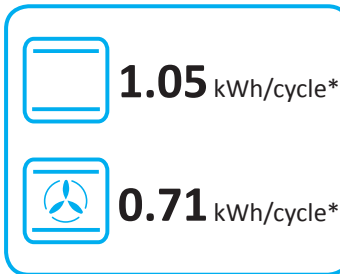

ENERG
енергия · ενέργεια

SAMSUNG NV75N5641RS

* цикъл · cyklus · portion · zykus · πρόγραμμα · ciclo · tsükkel · ohjelma · ciklus
ciklas · cikls · čiklu · cyclus · cykl · ciclu · program · cykel

65/2014