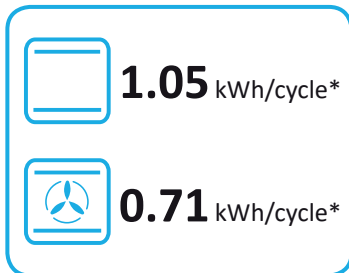

## SAMSUNG NV75N5671RM

\* цикл · cyklus · portion · zyklus · πρόγραμμα · ciclo · tsükkel · ohjelma · ciklus  
ciklas · cikls · ciklu · cyclus · cykl · ciclu · program · cykel

65/2014