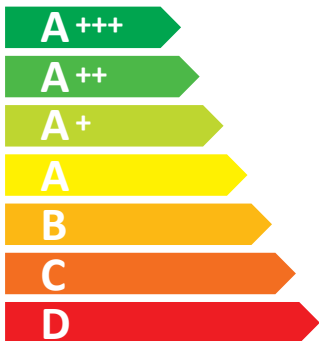

# ENERG

енергия · ενέργεια

Y

IJA

IE

IA

## SAMSUNG NV7B40304CS

**A+**

**76** L

**1.05** kWh/cycle\*

**0.71** kWh/cycle\*

\* цикл · sykylus · portion · zyklus · πρόγραμμα · ciclo · tsükkel · ohjelma · ciklus  
ciklas · cikls · čiklu · cyclus · cykl · ciclu · program · cykel