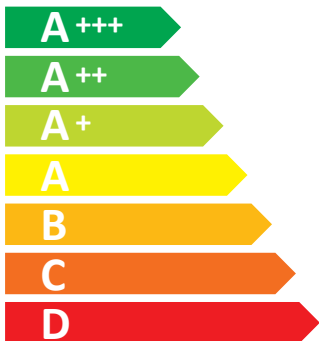

ENERG

енергия · ενέργεια

Y

IJA

IE

IA

SAMSUNG NV7B4040VAW

A+

76 L

1.05 kWh/cycle*

0.71 kWh/cycle*

* цикл · sykylus · portion · zyklus · πρόγραμμα · ciclo · tsükkel · ohjelma · ciklus
ciklas · cikls · čiklu · cyclus · cykl · ciclu · program · cykel

65/2014