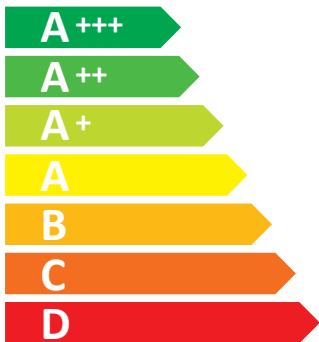

ENERG

енергия · ενέργεια

Y

IJA

IE

IA

SAMSUNG NV7B44304AS

A+

76 L

1.05 kWh/cycle*

0.71 kWh/cycle*

* цикл · sykylus · portion · zyklus · πρόγραμμα · ciclo · tsükkel · ohjelma · ciklus
ciklas · cikls · čiklu · cyclus · cykl · ciclu · program · cykel

65/2014