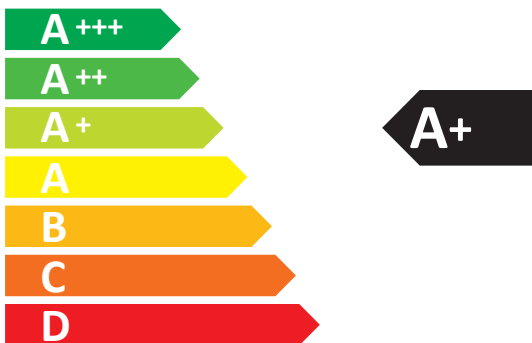

# SAMSUNG NV7B4550UDB

**76** L

**1.05** kWh/cycle\*

**0.71** kWh/cycle\*

\* цикл · cyklus · portion · zyklus · πρόγραμμα · ciclo · tsükkel · ohjelma · ciklus  
ciklas · cikls · čiklu · cyclus · cykl · ciclu · program · cykel