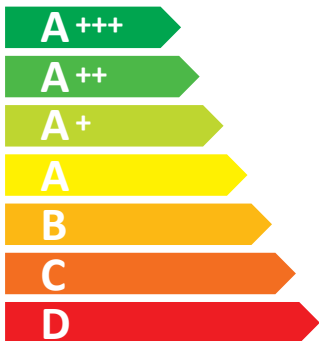

ENERG

енергия · ενέργεια

Y

IJA

IE

IA

SAMSUNG NV7B4550VAB

A+

76 L

1.05 kWh/cycle*

0.71 kWh/cycle*

* цикл · cyklus · portion · zyklus · πρόγραμμα · ciclo · tsükkel · ohjelma · ciklus
ciklas · cikls · čiklu · cyclus · cykl · ciclu · program · cykel

65/2014