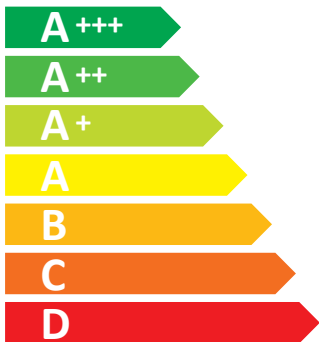

ENERG

енергия · ενέργεια

SAMSUNG NV7B5670WCK

76 L

1.05 kWh/cycle*

0.71 kWh/cycle*

* цикл · cyklus · portion · zyklus · πρόγραμμα · ciclo · tsükkel · ohjelma · ciklus ciklas · cikls · čiklu · cyclus · cykl · ciclu · program · cykel