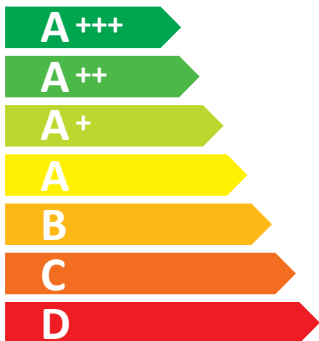

ENERG

енергия · ενέργεια

SAMSUNG NV7B5675WCK

76 L

1.05 kWh/cycle*

0.71 kWh/cycle*

* цикл · cyklus · portion · zyklus · πρόγραμμα · ciclo · tsükkel · ohjelma · ciklus ciklas · cikls · čiklu · cyclus · cykl · ciclu · program · cykel