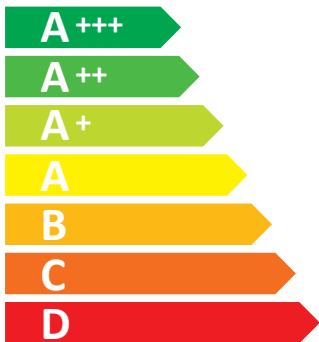

ENERG

енергия · ενέργεια

Y

IJA

IE

IA

SAMSUNG NV7B57508AB

A+

76 L

1.05 kWh/cycle*

0.71 kWh/cycle*

* цикл · sykylus · portion · zyklus · πρόγραμμα · ciclo · tsükkel · ohjelma · ciklus ciklas · cikls · čiklu · cyclus · cykl · ciclu · program · cykel

65/2014