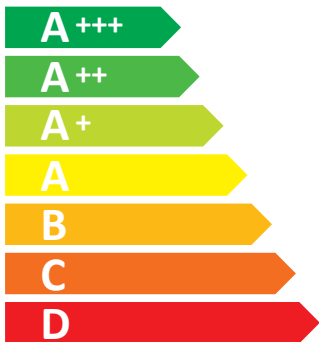

# ENERG

енергия · ενέργεια

Y

IJA

IE

IA

## SAMSUNG NV7B6679CBK/U5

**A+**

**76** L

**1.05** kWh/cycle\*

**0.71** kWh/cycle\*

\* цикл · cyklus · portion · zyklus · πρόγραμμα · ciclo · tsükkel · ohjelma · ciklus  
ciklas · cikls · čiklu · cyclus · cykl · ciclu · program · cykel