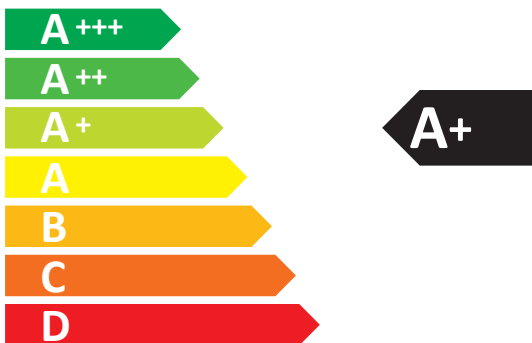

# SAMSUNG NV7B6695ACE

**76** L

**1.05** kWh/cycle\*

**0.71** kWh/cycle\*

\* цикл · cyklus · portion · zyklus · πρόγραμμα · ciclo · tsükkel · ohjelma · ciklus  
ciklas · cikls · čiklu · cyclus · cykl · ciclu · program · cykel