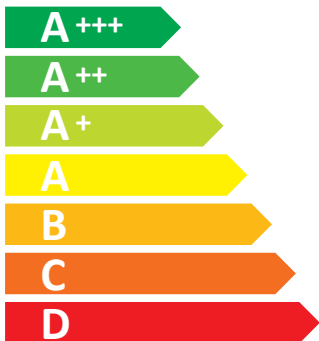

ENERG

енергия · ενέργεια

Y

IJA

IE

IA

SAMSUNG NV7B7997AAK

A+

76 L

1.05 kWh/cycle*

0.71 kWh/cycle*

* цикл · sykylus · portion · zyklus · πρόγραμμα · ciclo · tsükkel · ohjelma · ciklus
ciklas · cikls · čiklu · cyclus · cykl · ciclu · program · cykel

65/2014