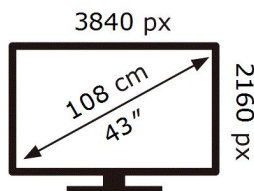

**ENERG** 

**SAMSUNG**

QE43LS01BGU

**54** kWh/1000h

ABCDEF **G**

**116** kWh/1000h

2019/2013