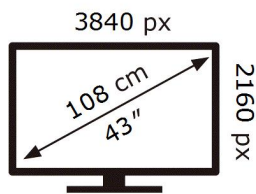

**ENERG**

**SAMSUNG**

QE43LS05TCU

**67** kWh/1000h

ABCDEF **G**

**HDR**

**97** kWh/1000h

2019/2013