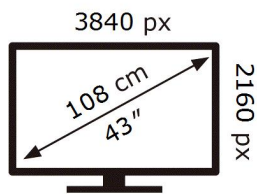

**ENERG** 

**SAMSUNG**

QE43Q60AAU

**66** kWh/1000h

ABCDEF **G**

**HDR**

**96** kWh/1000h

2019/2013