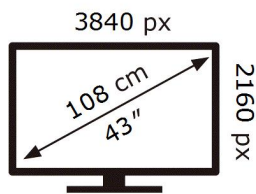

**ENERG**

**SAMSUNG**

QE43Q60TAS

**83** kWh/1000h

ABCDEF **G**

**91** kWh/1000h

2019/2013