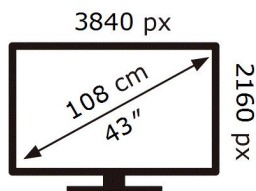

**ENERG** 

**SAMSUNG**

QE43Q60TAU

**83** kWh/1000h

ABCDEF **G**

**HDR**

**91** kWh/1000h

2019/2013