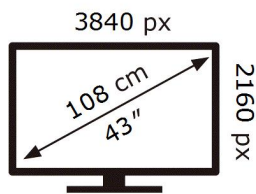

**ENERG**

**SAMSUNG**

QE43Q64TAU

**83** kWh/1000h

ABCDEF **G**

**HDR**

**91** kWh/1000h

2019/2013