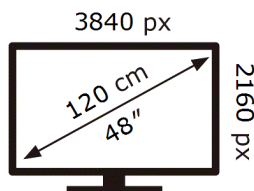

**ENERG** ⚡

**Samsung**

QE48S94HAE

**62** kWh/1000h

ABCDEF **G**

**132** kWh/1000h

2019/2013