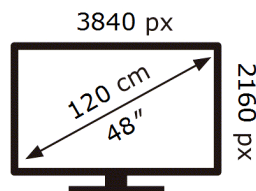

ENERG

Samsung

QE48S95HAE

61 kWh/1000h

ABCDEF **G**

104 kWh/1000h

2019/2013