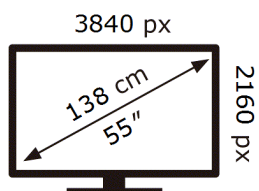

**ENERG**

**SAMSUNG**

QE55Q60AAU

**77** kWh/1000h

ABCDEF **G**

**140** kWh/1000h

2019/2013