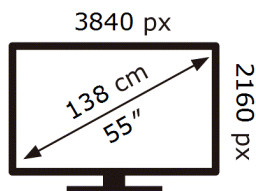

ENERG

SAMSUNG

QE55Q60CAU

71 kWh/1000h

ABCDEF **G**

130 kWh/1000h

2019/2013