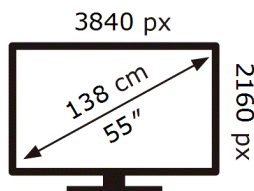

ENERG

Samsung

QE55Q60DAU

63 kWh/1000h

ABCDEF **G**

126 kWh/1000h

2019/2013